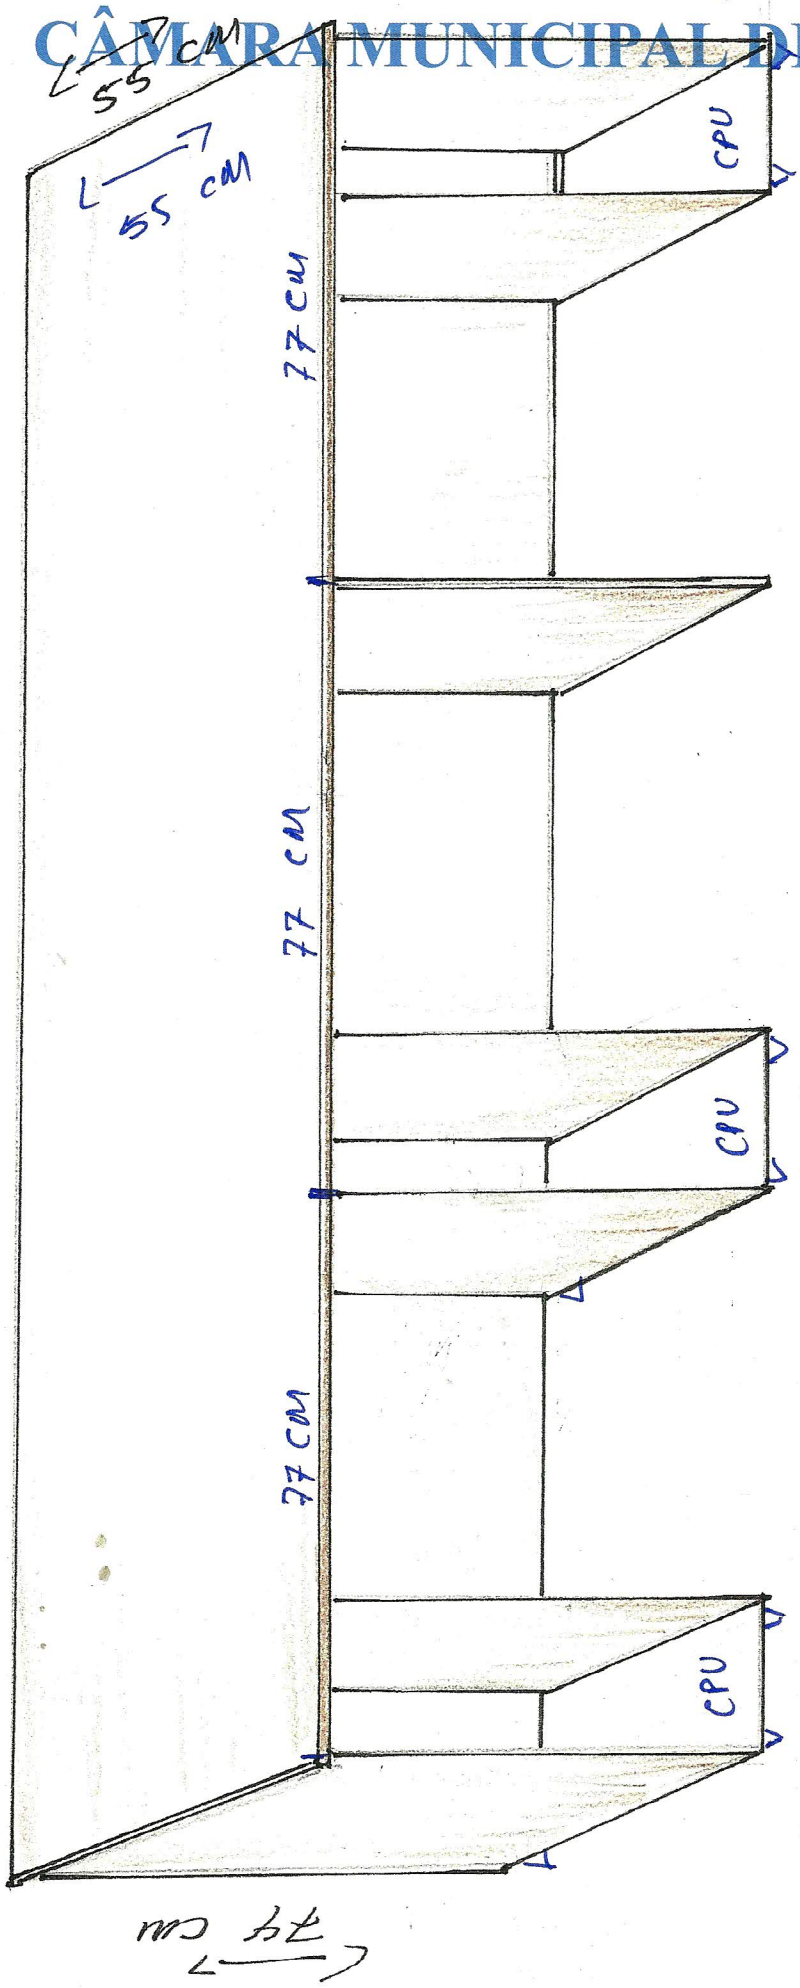

CÂMARA MUNICIPAL DE UNAÍ-MG

←→
2,40 MTS

OBS: ESTE DESENHO É SÓ UM ESBOÇO, DEVERÁ SER FEITO NO MESMO PADRÃO DAS MESAS DO PLENÁRIO, COM ACABAMENTO PADRÃO MGSNO.

UNAI - 11 - 09 - 2014
DEUSDETE